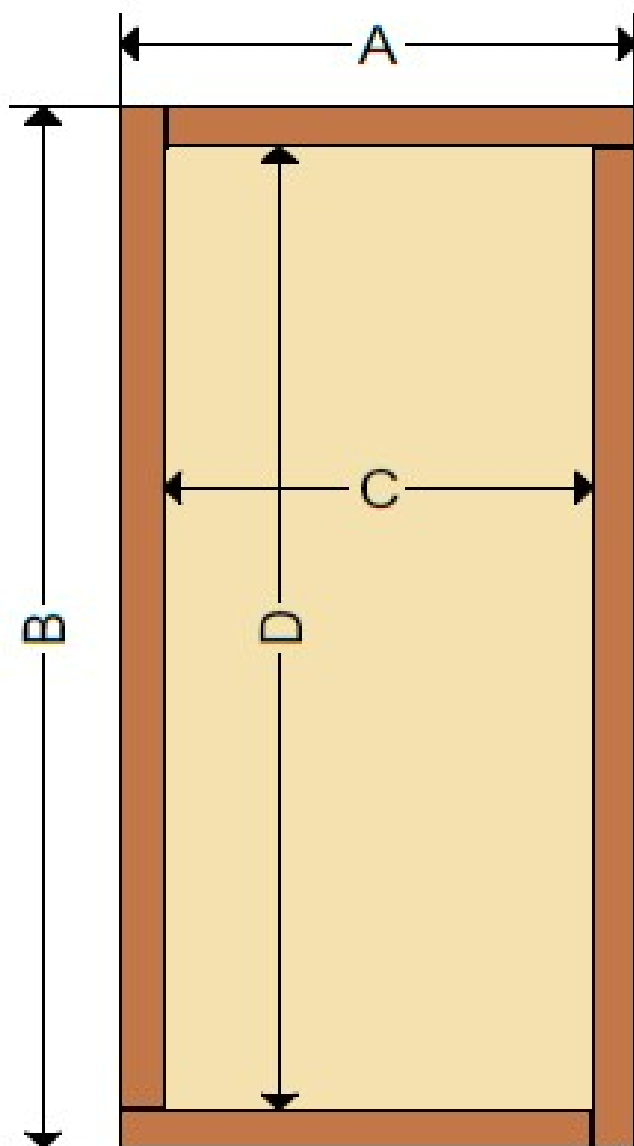

LES ÉTAPES POUR CRÉER SON BOULODROME

	L	M	S
A	3,10m	2,70m	2,70m
B	15,10m	12,10m	10,50m
C	2,90m	2,50m	2,50m
D	14,90m	11,90m	10,30m

1. DÉLIMITATION

Après avoir déterminé l'emplacement de votre terrain, délimitez le avec un cordeau et un mètre ruban. Reportez les longueurs A et B sur votre parcelle. (voir tableau de dimensionnement ci-contre)

2. DÉCAISSEMENT

Décaissez le terrain sur une profondeur de 15 à 20 cm. Égalisez le terrain en éliminant les mauvaises herbes et grosses racines et en aplatissant le fond avec le dos d'un râteau pour obtenir une surface propre.

3. GÉOTEXTILE

Déposez le feutre géotextile sur toute la surface du terrain

4. TOUT-VENANT

Étalez le tout-venant en deux couches équivalentes. Entre chaque couche, mettez le terrain à niveau en compactant et mouillant. L'idéal est de passer une plaque vibrante sur le terrain.

5. TRAVERSES

Placez les poutres sur le pourtour dans le sens horaire en commençant par une longueur de terrain. Elles doivent s'emboîter de manière symétrique. Disposez les sur la tranche. Pour plus de stabilité, vous pouvez les fixer entre elles à l'aide de plaques acier perforées dessous et les côtés intérieurs non visibles.

6. SABLETTE 0/4CM

Étalez la sablette en deux couches équivalentes. Entre chaque couche, mettez le terrain à niveau en compactant. L'idéal est de passer une plaque vibrante sur le terrain.

7. JOUEZ !