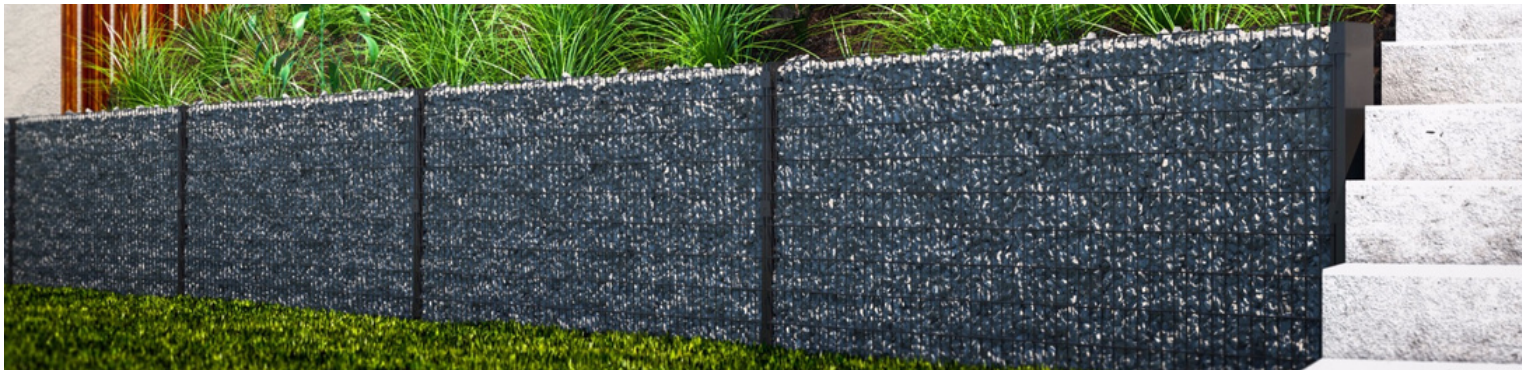

LES GABIONS SUR MESURE

LES AVANTAGES

1. 1 Qualité professionnelle : Alliage zinc aluminium, 6x plus performant que du fil galvanisé à chaud, garantie 20 ans.
2. 2 Économique : pas de doublement de cloisons donc moins de matière (plus économique).
3. 3 Mise en place de panneaux à grandes mailles sur les côtés cachés, les cloisons et les fonds. Panneaux à petites mailles uniquement sur les côtés visibles.

Installation facile

Économique

Durable

Anti-bruit

Écologique

Sur-mesure

CONFIGURATION 1 : MURS DE CLÔTURE ET MURET