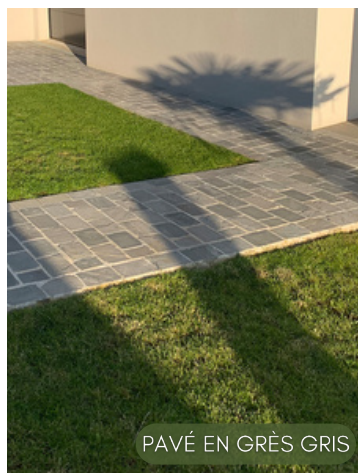

LES PAVÉS EN PIERRE NATURELLE

Dimensions	10cmx10cmx3cm
Couleur	Bleu
Composition	Marbre
Carrossable	Non
Quantité/Palette	17,5m²
Disponibilité	En stock

Dimensions	10cmx10cmx3cm
Couleur	Noir
Composition	Marbre
Carrossable	Non
Quantité/Palette	17,5m²
Disponibilité	En stock

Dimensions	10cmx10cmx3cm
Couleur	Beige
Composition	Calcaire
Carrossable	Non
Quantité/Palette	16,83m²
Disponibilité	En stock