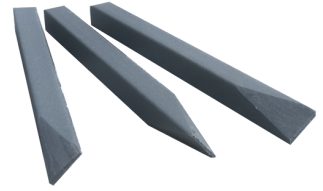

PIQUET BORDURE