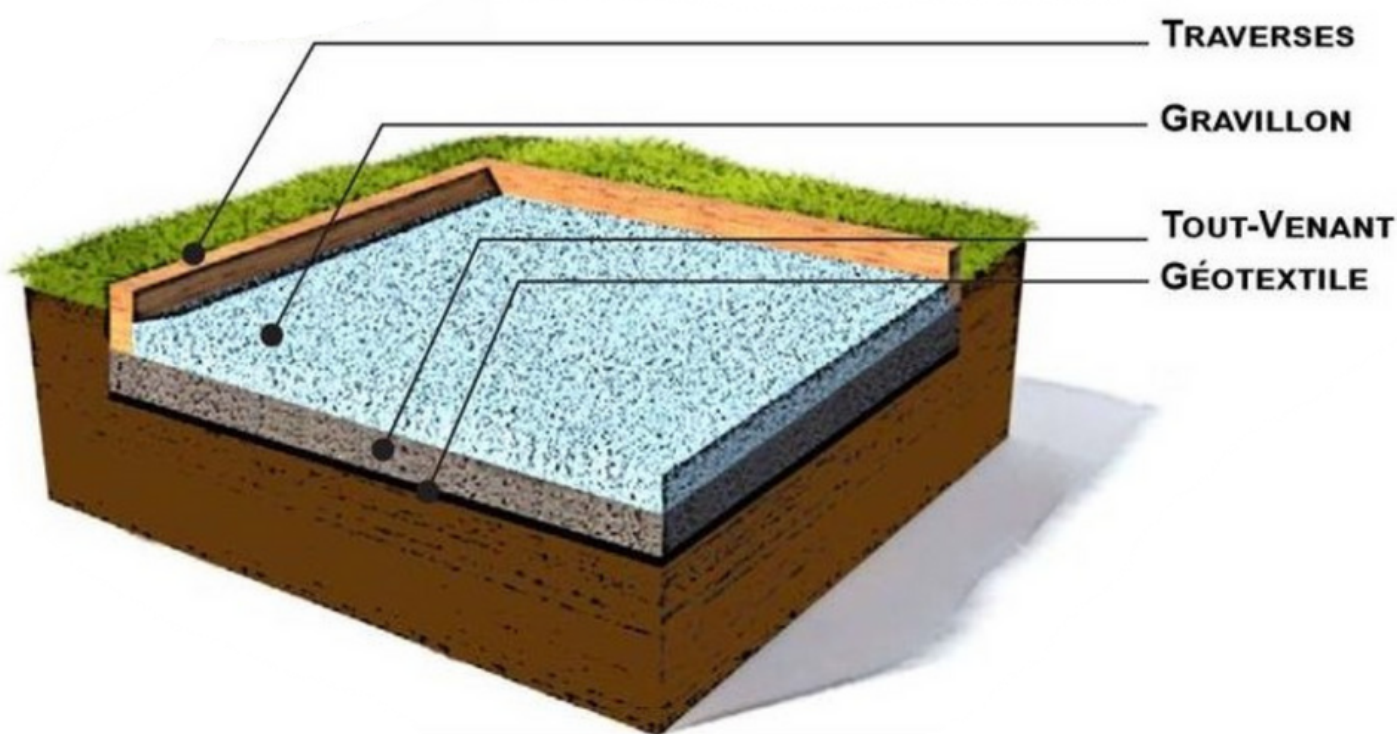

LES KITS POUR TERRAINS DE PÉTANQUE

NOS KITS COMPRENNENT :

	S (28,35m²)	M (32,67m²)	L (46,81m²)
Dimensions	2,70m x 10,50m	2,70m x 12,10m	3,10m x 15,10m
Traverses 2m	0	0	2
Traverses 2,40m	0	10	0
Traverses 2,60m	10	2	10
Traverses 3m	0	0	2
Tout-venant 0/31,5cm	3,5t	4,5t	6t
Géotextile	32m²	36m²	60m²
Sablette 0/4cm	2,5t	2,5t	3,5t