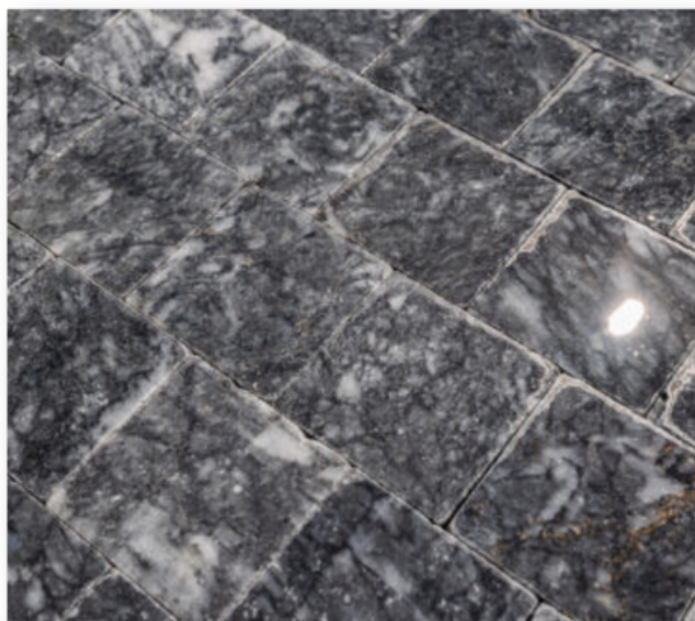

LES PAVÉS EN PIERRE NATURELLE

PAVÉ EN MARBRE BLEU

Dimensions	10cmx10cmx3cm
Couleur	Bleu
Composition	Marbre
Carrossable	Non
Quantité/Palette	17,5m ²
Disponibilité	En stock

PAVÉ EN MARBRE NOIR

Dimensions	10cmx10cmx3cm
Couleur	Noir
Composition	Marbre
Carrossable	Non
Quantité/Palette	17,5m ²
Disponibilité	En stock