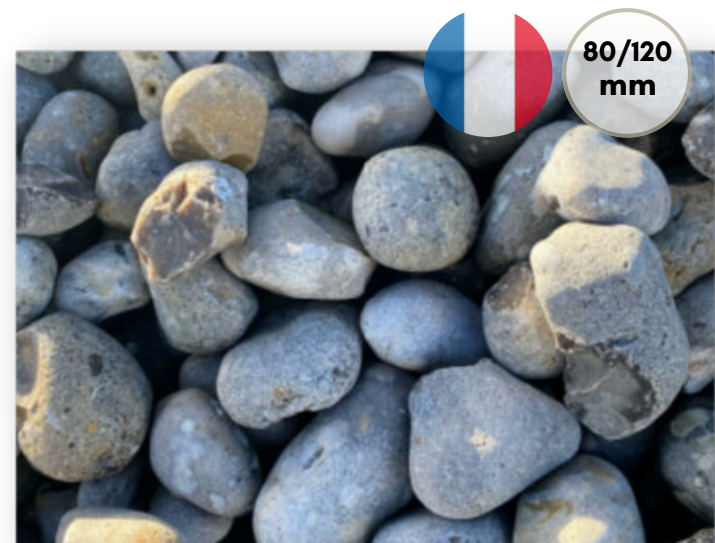

GALET DE MER

Dimensions	80/120
Couleur	Gris
Composition	Silice
Forme	Roulé
Densité (kg/m³)	1500
Conditionnement	Vrac ou Big Bag
Disponibilité	En stock