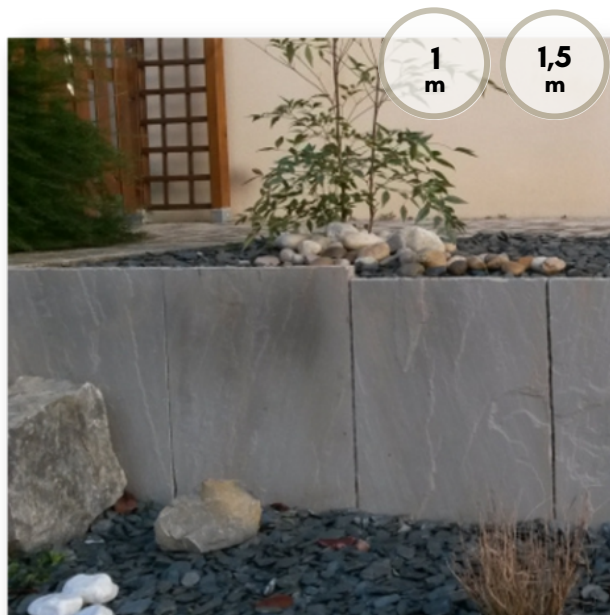

LES DALLES ET PALIS

DALLE GRÈS D'INDE GRIS

Dimensions	1mx50cmx3/5cm	1,5mx50cmx3/5cm
Poids	55kg	80kg
Couleur	Gris	Gris
Quantité/Palette	22 pcs	16 pcs
Disponibilité	Sur commande	Sur commande