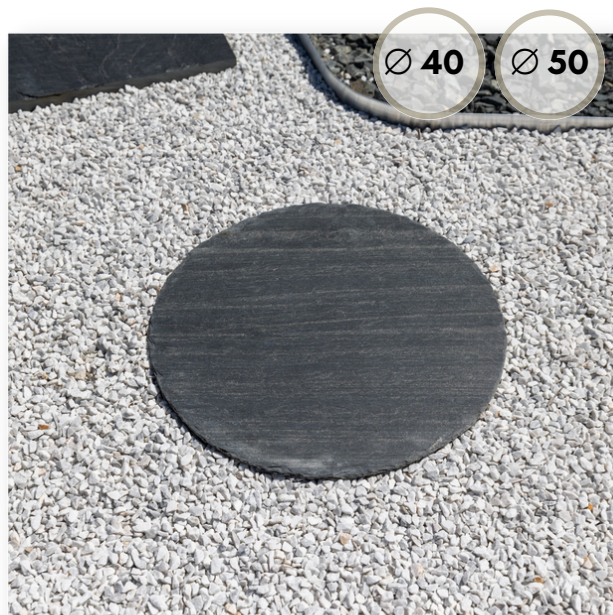

PAS JAPONAIS ROND

Dimensions	40Ø	50Ø
Poids	8kg	8kg
Couleur	Noir	Noir
Quantité/Palette	165 pcs	96 pcs
Disponibilité	En stock	En stock