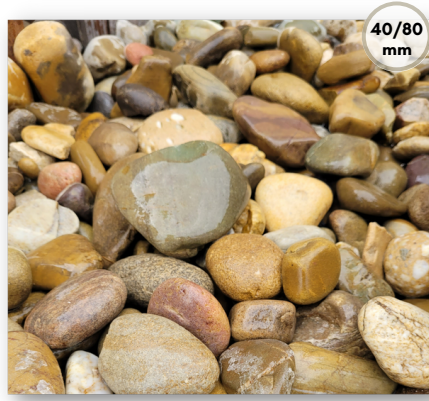

GALET DE RIVIÈRE

Taille	40/80
Couleur	Gris
Composition	Silice
Forme	Roulé
Densité (kg/m³)	1700
Conditionnement	Sac 20kg/ 250kg/ 1T
Disponibilité	En stock