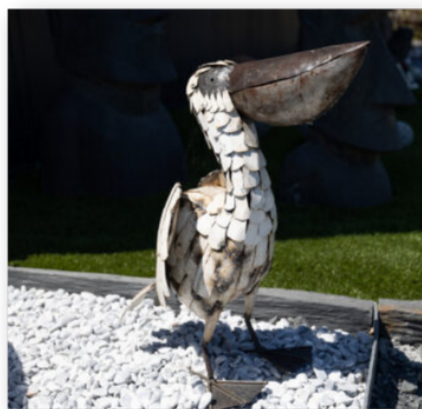

PÉLICAN

Dimensions	54cmx34cmx23cm
Poids	4kg
Couleur	Blanc/ Rouille
Composition	Métal recyclé
Disponibilité	En stock