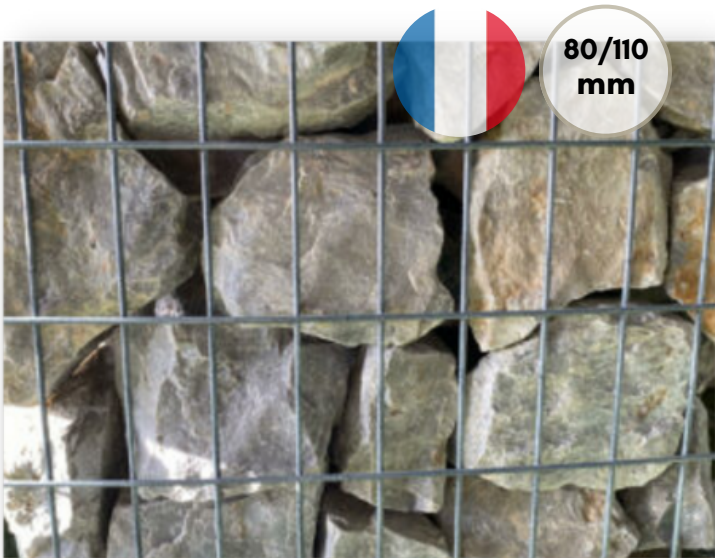

PIERRE À GABION CLAIRE

Dimensions	80/110
Couleur	Gris clair
Composition	Grès
Forme	Concassé
Densité (kg/m³)	1800
Conditionnement	Big Bag
Disponibilité	Sur commande