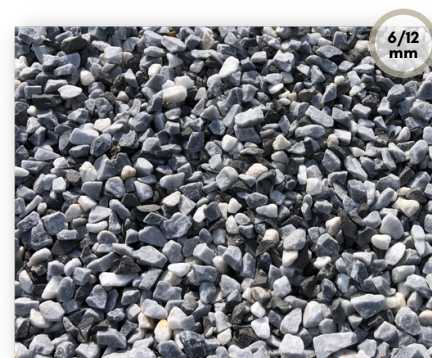

GRAVIER MARBRE SOMBRE

Taille	6/12
Couleur	Blanc/ Bleu/ Noir
Composition	Marbre
Forme	Concassé
Densité (kg/m³)	1500
Conditionnement	Filet 20kg/Big Bag 250kg/ 1T
Disponibilité	En stock