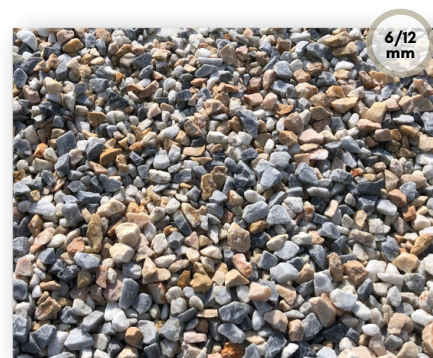

GRAVIER MARBRE HAWAÏ

Taille	6/12
Couleurs	Blanc/ Jaune/ Bleu
Composition	Marbre
Forme	Concassé
Densité (kg/m³)	1500
Conditionnement	Filet 20kg/Big Bag 250kg/ 1T
Disponibilité	En stock