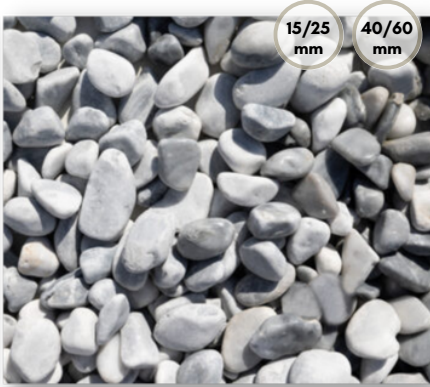

GALET DE MARBRE BLEU

Taille	15/25, 40/60
Couleur	Bleu/ Gris clair
Composition	Marbre
Forme	Roulé
Densité (kg/m³)	1600/1800
Conditionnement	Sac 25kg/ 350kg/ 1T
Disponibilité	En stock