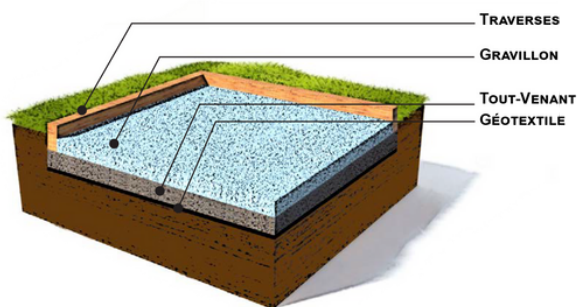

LES ÉTAPES POUR CRÉER SON BOULODROME

	L	M	S
A	3,10m	2,70m	2,70m
B	15,10m	12,10m	10,50m
C	2,90m	2,50m	2,50m
D	14,90m	11,90m	10,30m

1. DÉLIMITATION

Après avoir déterminé l'emplacement de votre terrain, délimitez le avec un cordeau et un mètre ruban. Reportez les longueurs A et B sur votre parcelle. (voir tableau de dimensionnement ci-contre)

2. DÉCAISSEMENT

Décaissez le terrain sur une profondeur de 15 à 20 cm. Égalisez le terrain en éliminant les mauvaises herbes et grosses racines et en aplatissant le fond avec le dos d'un râteau pour obtenir une surface propre.

3. GÉOTEXTILE

Déposez le feutre géotextile sur toute la surface du terrain

4. TOUT-VENANT

Étalez le tout-venant en deux couches équivalentes. Entre chaque couche, mettez le terrain à niveau en compactant et mouillant. L'idéal est de passer une plaque vibrante sur le terrain.

5. TRAVERSES

Placez les poutres sur le pourtour dans le sens horaire en commençant par une longueur de terrain. Elles doivent s'emboîter de manière symétrique. Disposez les sur la tranche. Pour plus de stabilité, vous pouvez les fixer entre elles à l'aide de plaques acier perforées dessous et les côtés intérieurs non visibles.

6. SABLETTE 0/4CM

Étalez la sablette en deux couches équivalentes. Entre chaque couche, mettez le terrain à niveau en compactant. L'idéal est de passer une plaque vibrante sur le terrain.

7. JOUEZ !