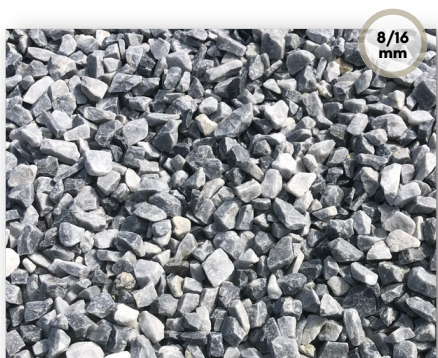

GRAVIER MARBRE BLEU

Taille	8/16
Couleur	Bleu
Composition	Marbre
Forme	Concassé
Densité (kg/m³)	1600
Conditionnement	Sac 25kg/ 350kg/ 1T
Disponibilité	En stock