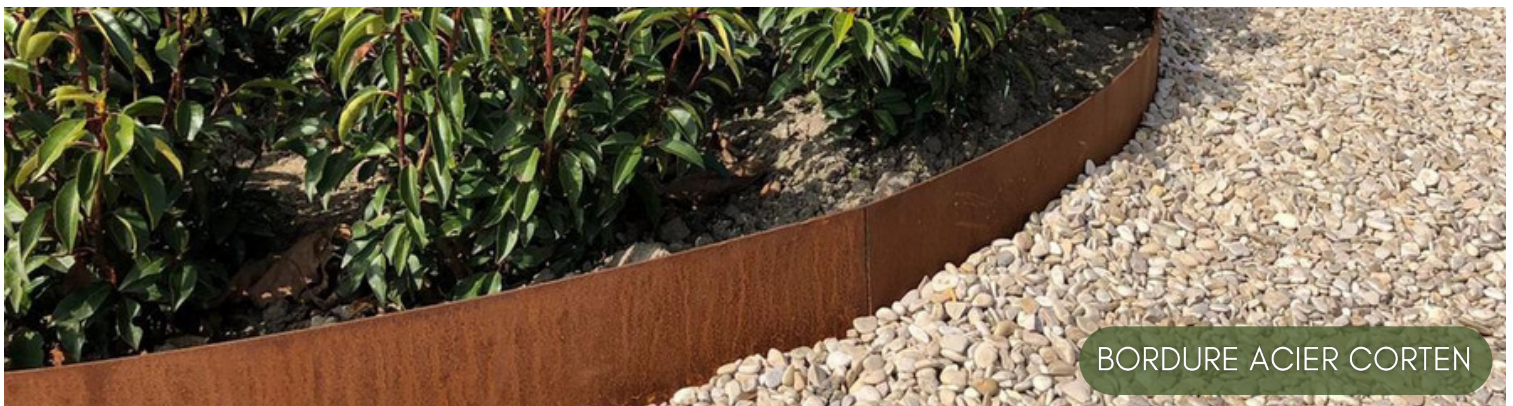

BORDURE ROULEAU

BORDURE ALUMINIUM

BORDURE ACIER CORTEN