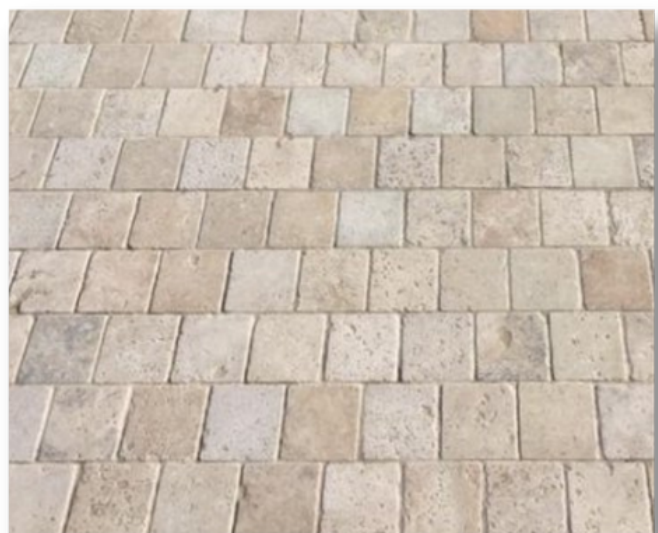

LES PAVÉS EN PIERRE NATURELLE

PAVÉ EN MARBRE BLEU

Dimensions	10cmx10cmx3cm
Couleur	Bleu
Composition	Marbre
Carrossable	Non
Quantité/Palette	17,5m ²
Disponibilité	En stock

PAVÉ EN MARBRE NOIR

Dimensions	10cmx10cmx3cm
Couleur	Noir
Composition	Marbre
Carrossable	Non
Quantité/Palette	17,5m ²
Disponibilité	En stock