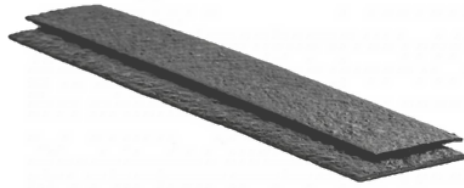

BORDURE DROITE

Dimensions	12cmx1cmx2m
Poids	2,6kg
Couleur	Noir
Composition	Plastique recyclé
Conditionnement	À l'unité ou lot de 5
Disponibilité	En stock