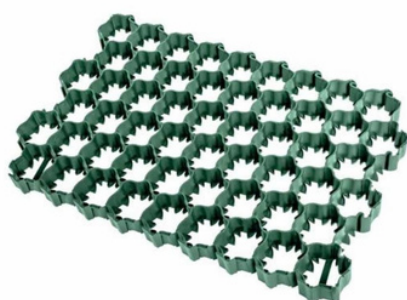

PRIX
DÉGRESSIFS

STABILISATEUR DE GRAVIER NIDAGRAVEL

Dimensions	1,20mx1,60mx3cm	1,20mx1,60mx4cm	
Conditionnement	À la plaque ou palette (36,48m²)	À la plaque ou palette (26,88m²)	
Couleurs	Blanc	Noir	Blanc ou Noir
Disponibilité	En stock	Sur commande	Sur commande

RENFORCEMENT POUR GAZON NATUREL NIDAGRASS IP040

Dimensions	0,58mx0,39mx4cm
Conditionnement	À la plaque ou palette (54,29m²)
Couleur	Vert
Disponibilité	Sur commande

STABILISATEUR DE GRAVIER ET RENFORCEMENT DE GAZON NATUREL DALLE IG040

Dimensions	0,50mx0,50mx4cm
Conditionnement	À la plaque ou palette (60m²)
Couleurs	Noir ou vert
Disponibilité	Sur commande