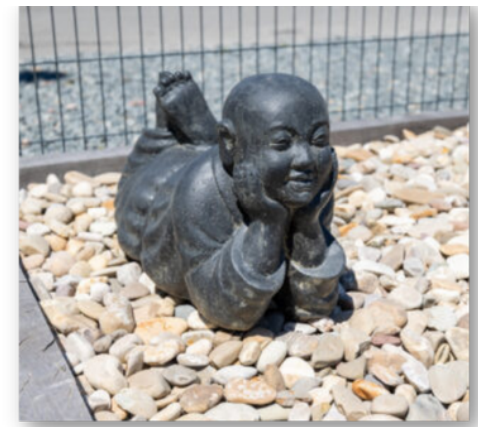

MOINE COUCHÉ

Dimensions	27cmx12cmx17cm	40cmx24cmx27cm
Poids	5kg	13kg
Couleur	Noir	Noir
Composition	Pierre reconstituée	Pierre reconstituée
Disponibilité	En stock	En stock